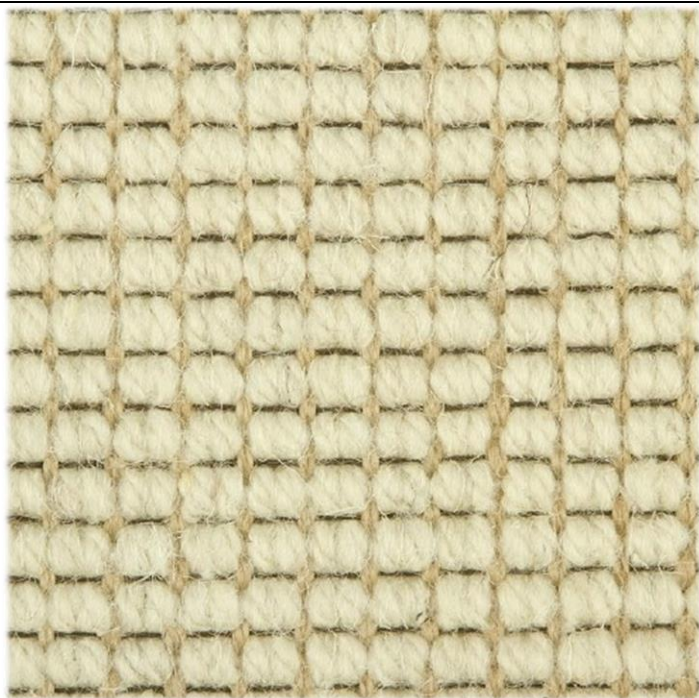

Wool 1427 - kestävä villamatto

1427-020 luonnon valkoinen

1427-510 vaalea beige

1427-540 beige

1427-610 vaalea ruskean harmaa

1427-620
Ruskean
harmaa

Tilaa omalla mitalla [≥](#)

- maton kokonaispaksuus n. 6mm
- kangaspohjainen
- nukka 100% villa
- palosuojaus Efl-S1
- nukkapaino n. 850 g/m²
- kokonaispaino n. 2100 g/m²