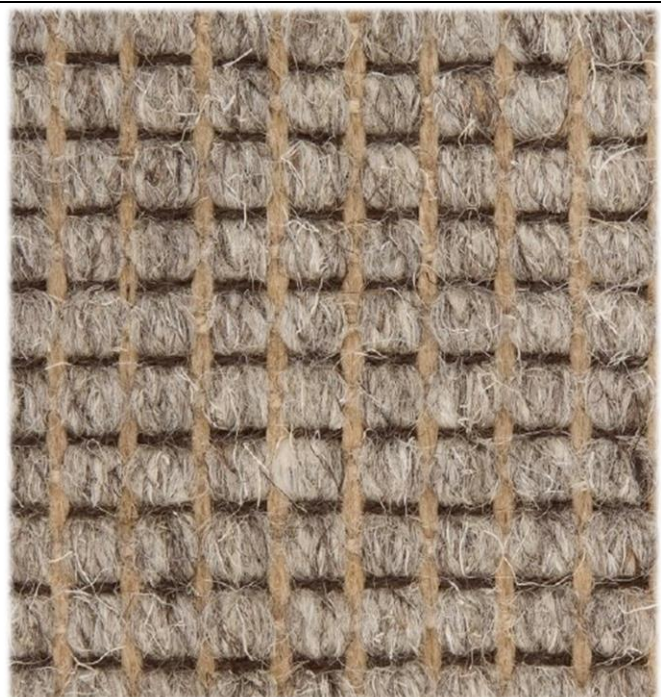

Wool 1427 - kestävä villamatto

1427-020 luonnon valkoinen

1427-510 vaalea beige

1427-540 beige

1427-610 vaalea ruskean harmaa

1427-620
Ruskean
harmaa

Tilaa omalla mitalla [≥](#)

- maton kokonaispaksuus n. 6mm
- kangaspohjainen
- nukka 100% villa
- palosuojaus Efl-S1
- nukkapaino n. 850 g/m²
- kokonaispaino n. 2100 g/m²